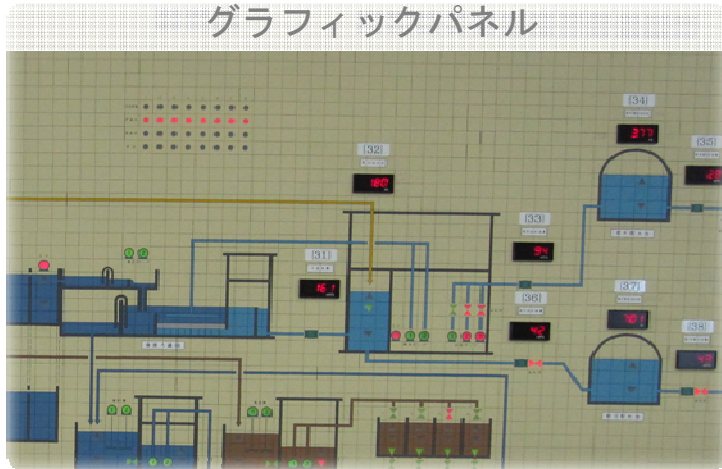

これまでの施設管理
中央監視室

グラフィックパネル

操作盤

超小型化
経費削減

過去のシステムが
複雑に絡んでませんか？

スッキリ見直せます

お問い合わせ・ご相談
お問い合わせ・ご相談はこちらから

0120-17-0912

7DA 
SmartSoftware

パソコン
だけで

施設のデータ監視
機器制御が実現できます